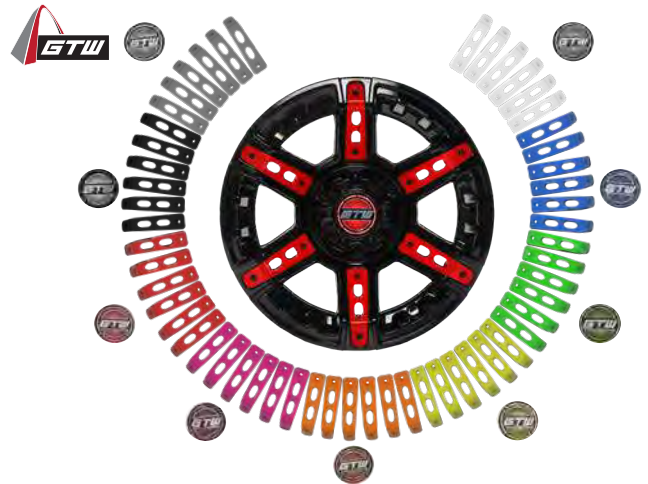

WHEEL INSERTS

Nemesis Wheel

Size	Finish	Part#
12x7	Black	19-092
12x7	Metallic Chrome	19-094
12x7	White	19-096
14x7	Black	19-093
14x7	Metallic Chrome	19-095
14x7	White	19-097

Tarantula Wheel

Size	Finish	Part#
12x7	Black	19-174
12x7	White	19-175
14x7	Black	19-176
14x7	White	19-177

Nemesis Inserts 7pc for one wheel

Size	Finish	Part#
12"	Black	19-098-BLK
12"	Blue	19-098-BLU
12"	Chrome	19-098-CHR
12"	Green	19-098-GRN
12"	Orange	19-098-ORG
12"	Pink	19-098-PNK
12"	Red	19-098-RED
12"	Silver	19-098-SIL
12"	White	19-098-WHT
12"	Yellow	19-098-YEL
14"	Black	19-099-BLK
14"	Blue	19-099-BLU
14"	Chrome	19-099-CHR
14"	Green	19-099-GRN
14"	Orange	19-099-ORG
14"	Pink	19-099-PNK
14"	Red	19-099-RED
14"	Silver	19-099-SIL
14"	White	19-099-WHT
14"	Yellow	19-099-YEL

Tarantula Inserts 6pc for one wheel

Size	Finish	Part#
12"	Black	19-178-BLK
12"	Blue	19-178-BLU
12"	Green	19-178-GRN
12"	Orange	19-178-ORG
12"	Pink	19-178-PNK
12"	Red	19-178-RED
12"	Silver	19-178-SIL
12"	White	19-175-WHT
12"	Yellow	19-178-YEL
14"	Black	19-179-BLK
14"	Blue	19-179-BLU
14"	Green	19-179-GRN
14"	Orange	19-179-ORG
14"	Pink	19-179-PNK
14"	Red	19-179-RED
14"	Silver	19-179-SIL
14"	White	19-179-WHT
14"	Yellow	19-179-YEL